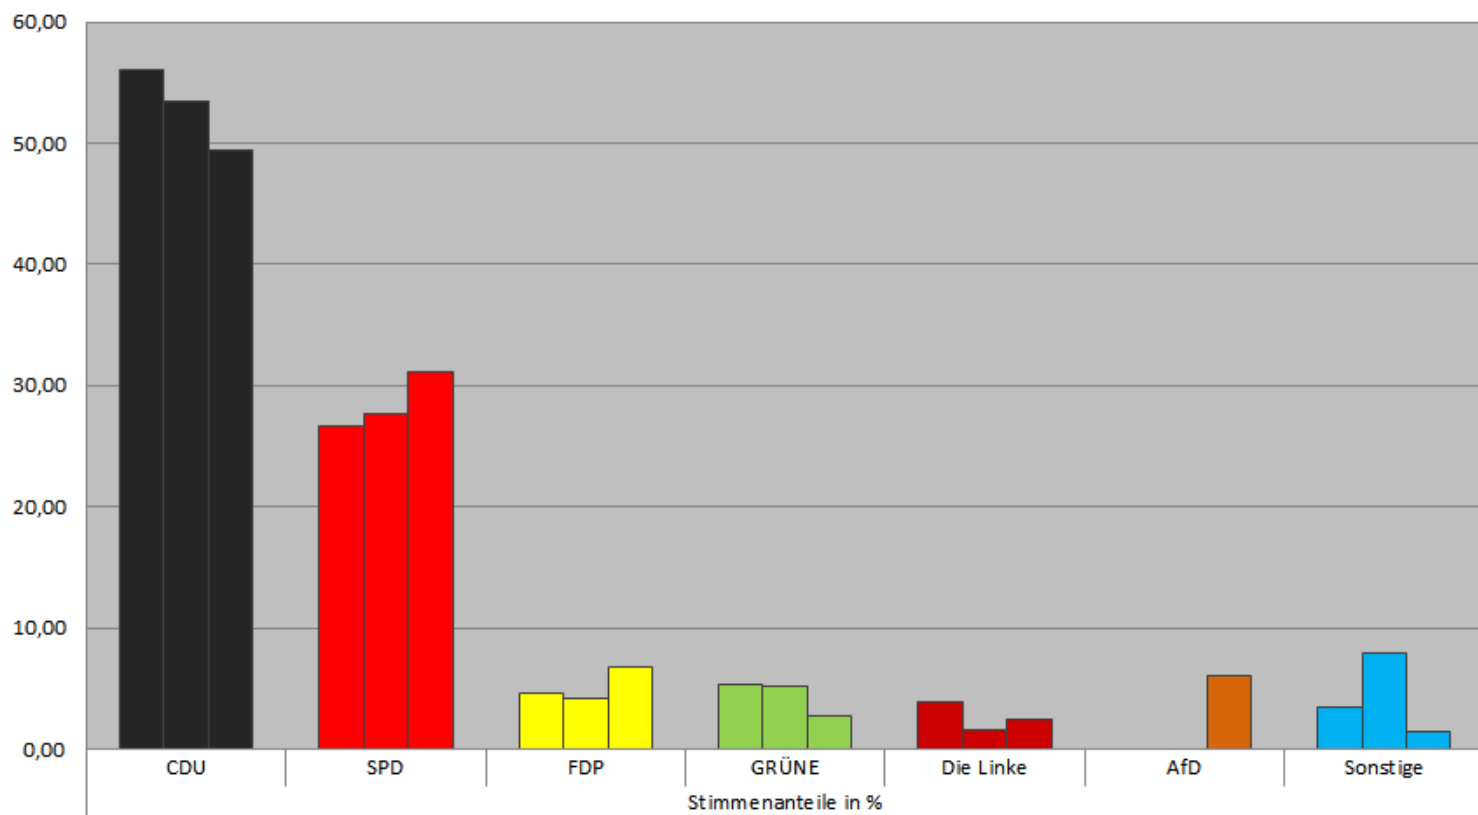

# Landtagswahl Erststimme

■ 2010	56,00	26,66	4,68	5,27	3,96		3,43
■ 2012	53,53	27,72	4,13	5,14	1,58		7,90
■ 2017	49,46	31,15	6,78	2,72	2,40	6,09	1,41