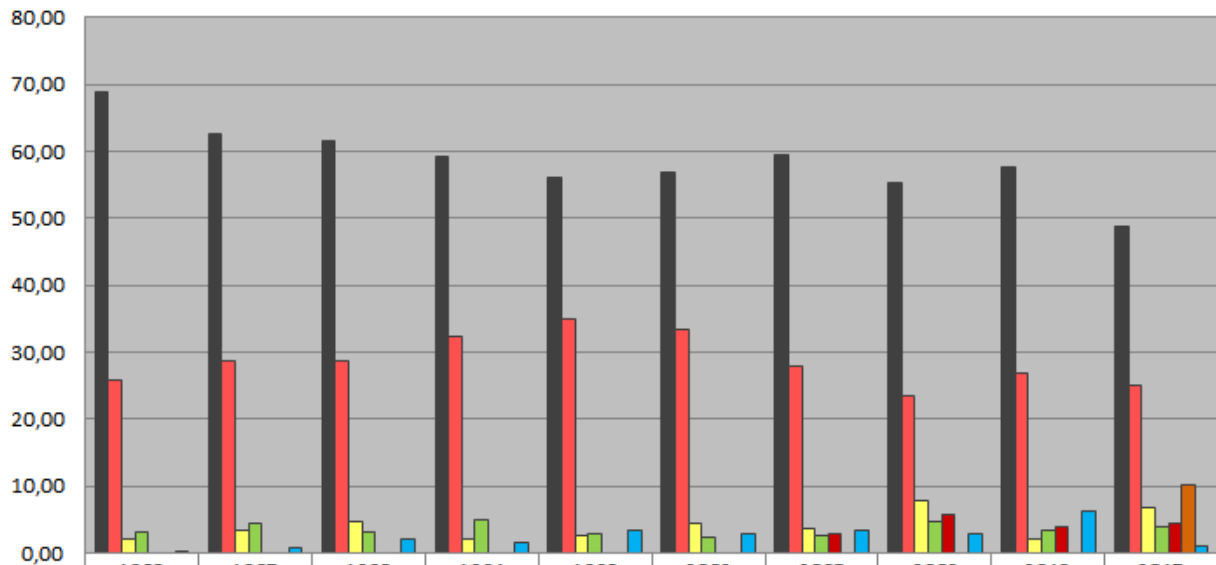

Bundestagswahl Erststimme

	1983	1987	1990	1994	1998	2002	2005	2009	2013	2017
■ CDU	68,97	62,69	61,46	59,11	56,03	57,00	59,55	55,39	57,63	48,77
■ SPD	25,72	28,77	28,67	32,21	35,00	33,40	28,03	23,38	26,83	24,95
■ FDP	2,06	3,42	4,68	2,18	2,56	4,30	3,54	7,84	1,98	6,65
■ GRÜNE	3,13	4,31	3,06	5,03	2,94	2,40	2,62	4,63	3,41	3,90
■ Die Linke							2,90	5,79	3,79	4,54
■ AfD										10,21
■ Sonstige	0,12	0,81	2,13	1,47	3,47	2,90	3,36	2,97	6,36	0,98