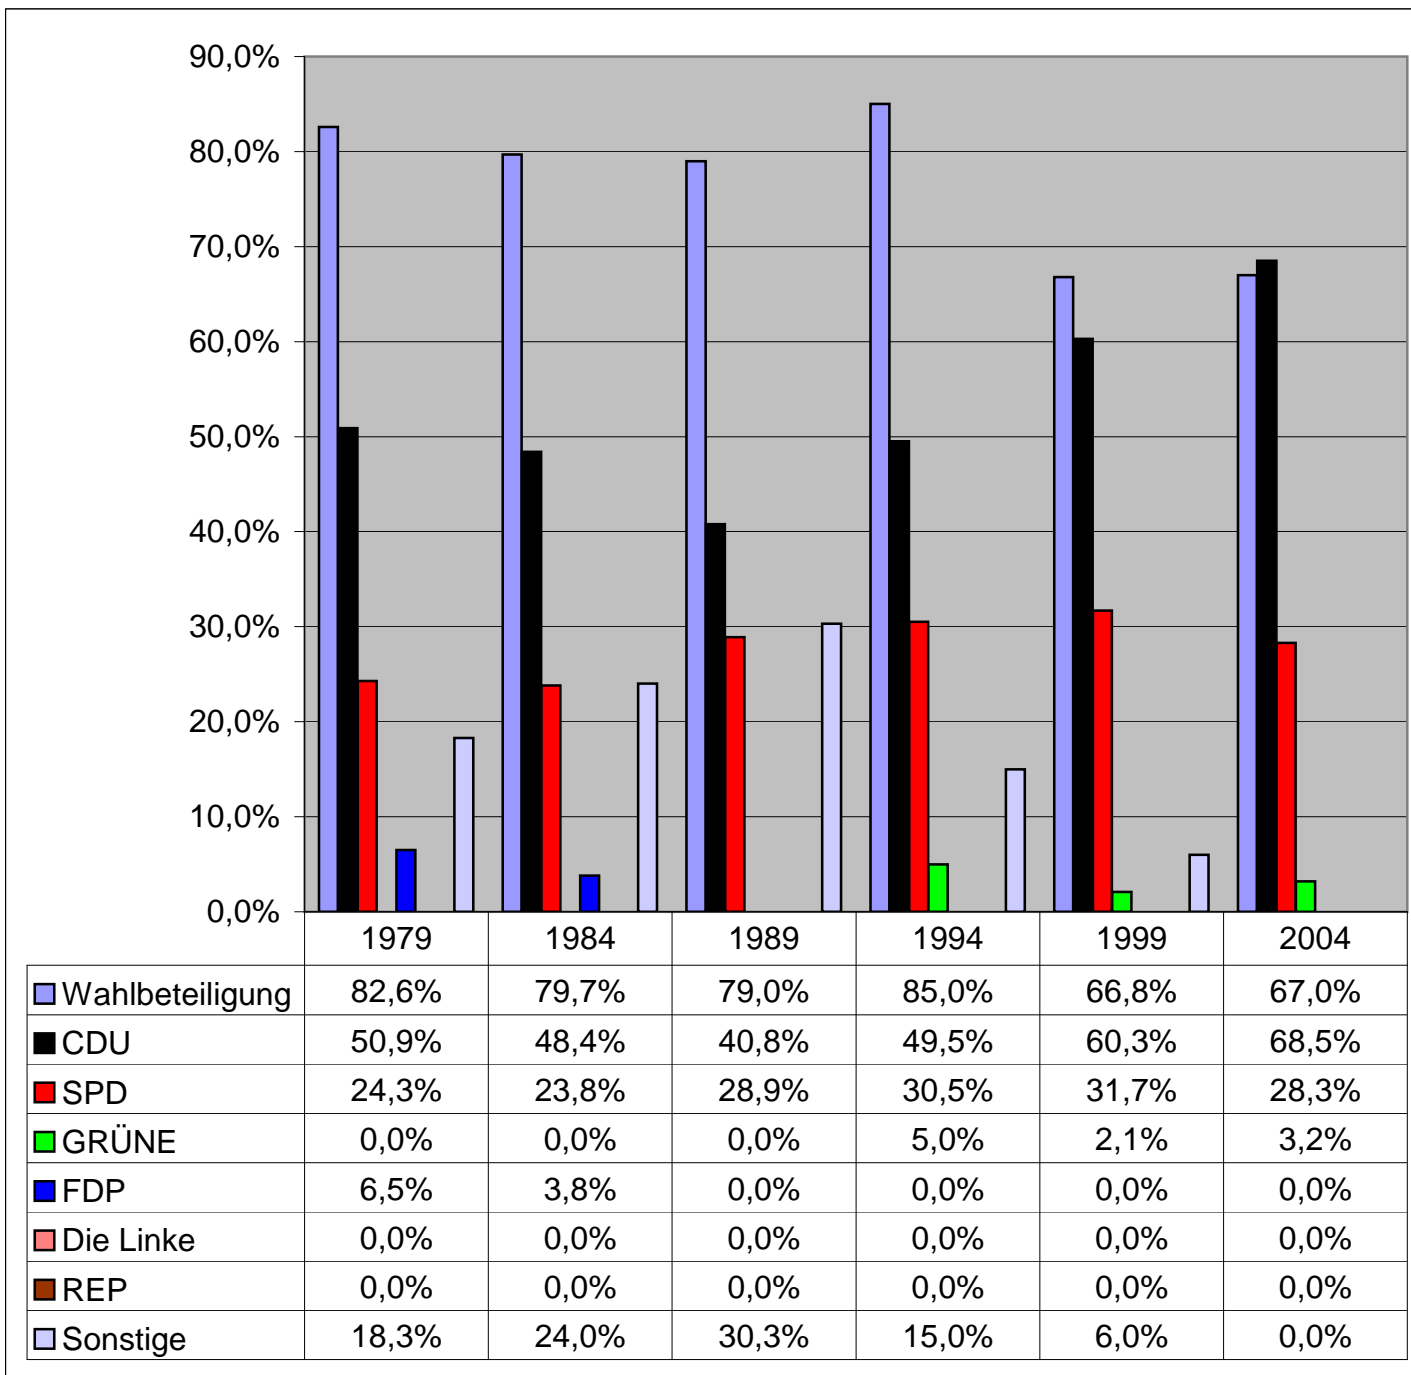

Wahlergebnisse Stadtratswahlen Stadt Willebadessen

Stadt Willebadessen
Stadtratswahl 2004

Wahlbezirk	Wahlbe- rechtigte	Stimm- zettel	ungültige Stimmen	gültige Stimmen	C D U	S P D	B 90/Die Grünen
Willebadessen I in %	205	132 64,4%	5	127	97 76,4%	24 18,9%	6 4,7%
Altenheerse in %	311	214 68,8%	2	212	64 30,2%	125 63,7%	13 6,0%
Willebadessen II in %	528	314 59,5%	16	298	182 61,1%	88 29,5%	28 9,4%
Willebadessen III in %	522	325 62,3%	8	317	230 72,6%	69 21,8%	18 5,7%
Willebadessen VI in %	556	311 325,0%	13	298	230 77,2%	46 15,4%	22 7,4%
Willebadessen V in %	555	296 53,3%	17	279	189 67,7%	65 23,3%	25 9,0%
Peckelsheim I in %	552	402 72,8%	10	392	265 67,6%	108 27,5%	19 4,8%
Peckelsheim II in %	527	370 70,2%	17	279	216 61,2%	137 38,8%	0 0,0%
Peckelsheim III in %	335	242 72,2%	18	224	179 79,9%	137 20,1%	0 0,0%
Schweckhausen in %	170	133 78,2%	8	125	87 69,6%	38 30,4%	0 0,0%
Willegassen in %	66	52 78,8%	3	49	40 81,6%	9 18,4%	0 0,0%
Eissen in %	576	410 71,2%	29	381	243 63,8%	138 36,2%	0 0,0%
Niesen in %	465	324 69,7%	9	315	241 76,5%	74 23,5%	0 0,0%
Borlinghausen in %	337	210 62,3%	6	204	106 52,0%	98 48,0%	0 0,0%
Ikenhausen in %	132	113 85,6%	5	108	88 81,5%	20 15,5%	0 0,0%
Engar in %	234	182 77,8%	15	167	109 65,3%	58 34,7%	0 0,0%
Löwen in %	320	197 61,6%	13	184	148 80,4%	36 19,6%	0 0,0%
Fölsen in %	199	157 78,9%	4	153	125 81,7%	24 15,7%	4 2,6%
Helmern in %	165	137 83,0%	6	131	112 85,5%	14 10,7%	5 3,8%
Peckelsheim IV in %	107	77 72,0%	12	65	51 78,5%	14 21,5%	0 0,0%
Gesamt in %	6.862	4.598 67,0%	216	4.382	3.002 68,5%	1.240 28,3%	140 3,2%